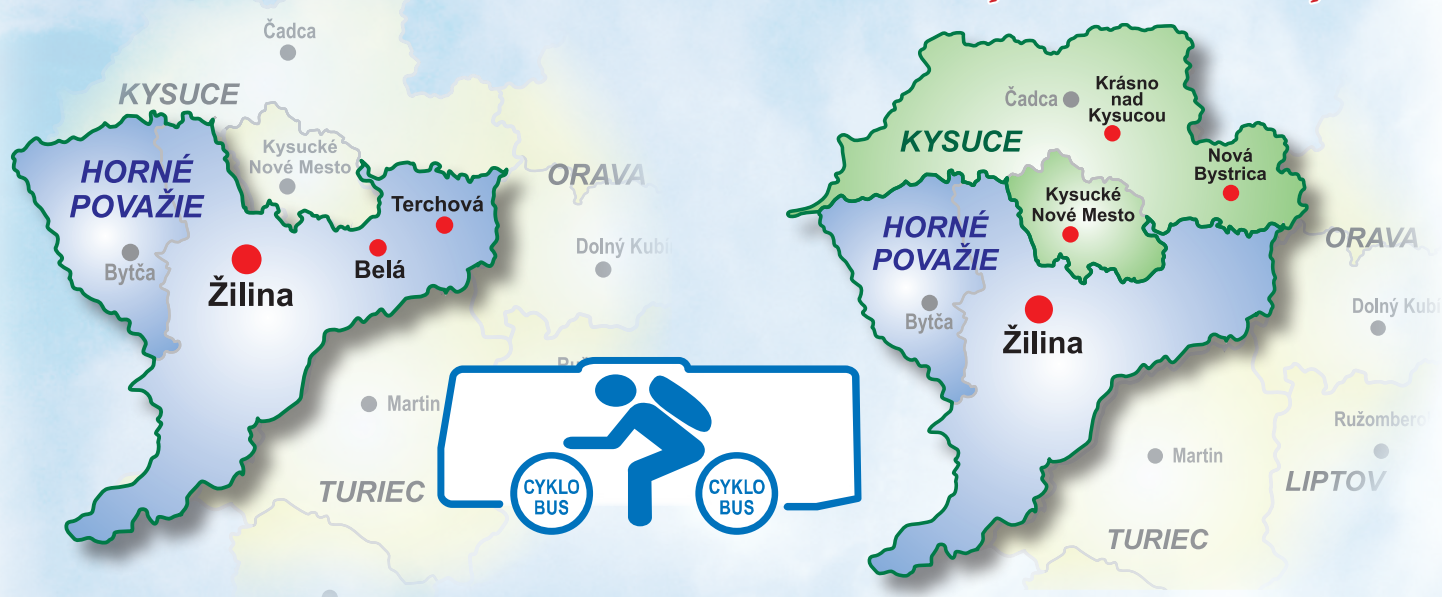

Žilinský
samosprávny
kraj

Ak chceš odviezť seba, bike, cyklobusom dávaj „LIKE“

Žilina – Belá – Terchová

Žilina – Kysucké Nové Mesto – Krásno nad Kysucou – Nová Bystrica

Žilina - Belá - Terchová

9:00	12:15	16:20	Žilina, AS
9:03	12:18	16:23	Žilina, Kysucká
9:17	12:32	16:37	Varín, ObÚ
9:27	12:42	16:47	Belá, jednota
9:30	12:45	16:50	Belá, Kubíková, rázc.
9:40	12:55	17:00	Terchová, centrum
9:45			Terchová, Vrátna, Starý dvor
9:50			Terchová, Vrátna, výťah

Žilina - Kysucké Nové Mesto - Krásno nad Kysucou - Nová Bystrica

8:30	12:00	16:30	Žilina, AS
8:33	12:03	16:33	Žilina, Kysucká
8:50	12:20	16:50	Kysucké Nové Mesto, AS
8:58	12:28	16:58	Kysucký Lieskovec, Jednota
9:10	12:40	17:10	Krásno n. Kysucou, MsÚ
9:14	12:44	17:14	Krásno n. Kysucou, rázc.
9:36	13:06	17:36	Stará Bystrica, nám.
9:48	13:18	17:48	Nová Bystrica, Škorvaga

Terchová - Belá - Žilina

10:00			Terchová, Vrátna, výťah
10:05			Terchová, Vrátna, Starý dvor
10:10	14:55	18:00	Terchová, centrum
10:20	15:05	18:10	Belá, Kubíková, rázc.
10:23	15:08	18:13	Belá, jednota
11:33	15:18	18:23	Varín, ObÚ
10:47	15:33	18:37	Žilina, Kysucká
10:50	15:35	18:40	Žilina, AS

Cyklobusy premávajú v sobotu, v nedeľu a vo sviatok od 12.6. do 25.9. 2016
a v piatok od 1.7. do 2.9. 2016.

Kompletné tarifné podmienky budú zverejnené na stránke: www.zilinskazupa.sk